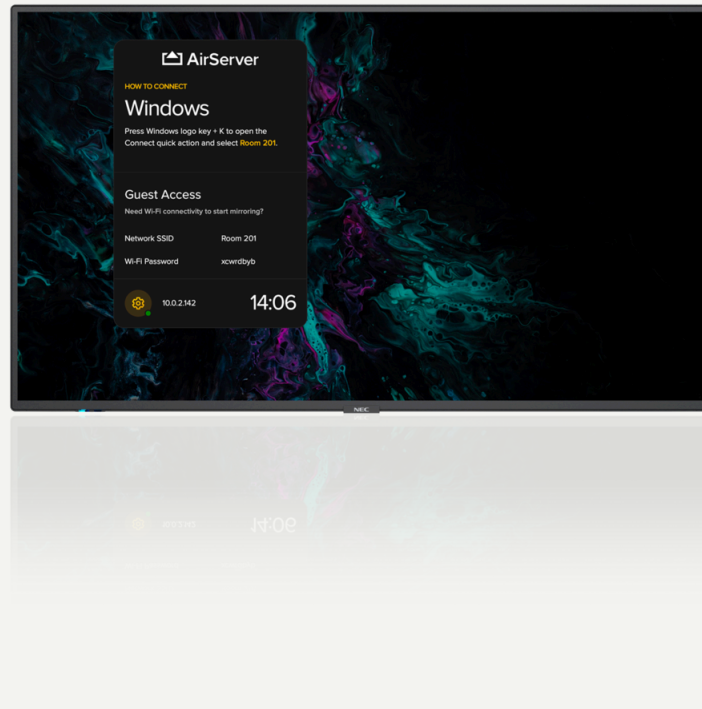

Digital Signage

SHARP/ NEC MULTISYNC M651 AIRSERVER

MultiSync AirServer-modellerne er perfekte til mødelokaler og mødelokaler og giver en slank kombination af intuitiv skærmdeling med professionel skærmt teknologi, hvilket understøtter ubesværet samarbejde.

- Moderne og slankt design – robust, men elegant, hvilket giver mulighed for diskret integration i enhver applikation og miljø.
- Sikker fjernstyring – fjernstyr dine enheder på en sikker måde ved hjælp af NEC NaviSet Administrator 2; administrere vedligeholdelseskrav proaktivt, hvilket sparer tid og ressourcer.
- Uhindret læsbarhed – ingen refleksioner fra vinduer eller andre lyskilder betyder ingen forstyrrelse af synligheden af skilteindhold eller mødelokalepræsentation.
- Missionskritisk 24/7 klar drift – valget af komponenter i industriel kvalitet og omhyggeligt design fokuseret på krævende brugsscenarier ledsager en imponerende og kontinuerlig seeroplevelse.
- Future Ready Connectivity – med flere industristandard digitale og analoge signalindgange til fleksibel integration i AV-infrastrukturer.