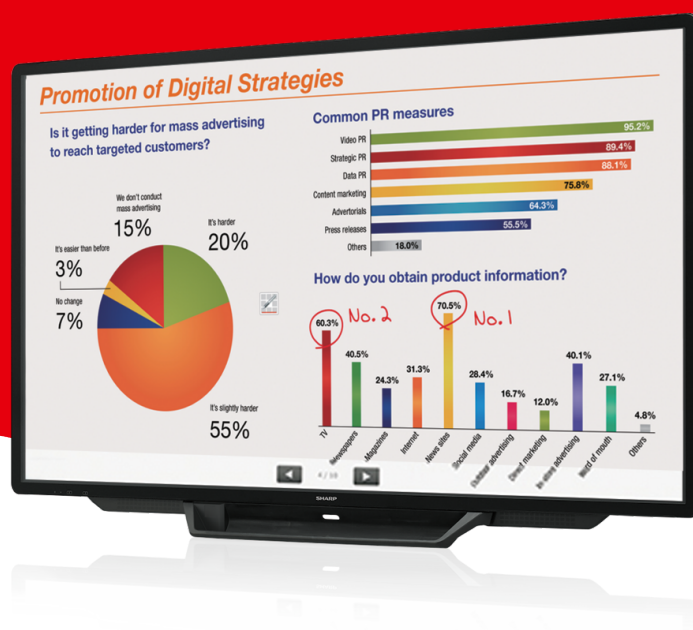

BIG PAD Pro interaktiv skærm

PN-80TC3A

Responsivt, intuitivt og sømløst samarbejde

- BIG PAD til det krævende kontor, uddannelse og driftskritiske miljøer
- Brugeroplevelsen pen-på-papir med meget responsiv P-CAP-10-punkt-touch med op til 4 brugere
- Høj visuel klarhed med Sharps unikke UV2A LCD-teknologi
- Nyeste trådløse BYOD-interkonnektivitet med SHARP Display Connect
- 80" (203,2 cm) størrelse med 1920 x 1080 pixels
- Optimerede multi-board-konfigurationer med problemfri flad ramme
- Intuitiv skrivning, tegning og kommentering med anerkendt Sharp-pensoftware
- Effektiv dataorganisering og samarbejde med applikationen SHARP Touch Viewing

Specifikationer

DISPLAY MODULE DATA

Panel Technology	UV2A LCD
Native Resolution (Pixels)	1920 x 1080
Diagonal Size (inches / cm)	80 / 203.2
Aspect Ratio	16:9
Backlight Technology	LED, full array
Brightness (cd/m2)	300
Contrast Ratio	4000:1
Display Colours	1.06B
Response Time (grey to grey avg) ms	4
Viewing Angle (H/V)0 CR>10	176 x 176

WEIGHTS AND MEASURES

Bezel Size (L/R) mm	29 / 29
Bezel Size (U/L) mm	30 / 30
Product Dimensions (W/H/D) mm	1850 x 1072 x 96
Product Weight Without Stand (Kg)	77

CONNECTIVITY (AUDIO/VIDEO) INPUT

HDMI	3
DisplayPort	1
VGA	2
Component	1
Composite	1
Audio 3.5mm Jack	1

INSTALLATION

Landscape	•
Portrait	•
Mounting (VESA/Number of Points/Pitch mm)	4 / 600mm x 400mm

CONNECTIVITY (AUDIO/VIDEO) OUTPUT

DisplayPort	1
External Speaker	10W + 10W

ACCESSORIES

Software	SHARP Pen Software, SHARP Display Connect, SHARP Touch Viewing Software
Pen Tray	STD
Pen	STD
Eraser	STD