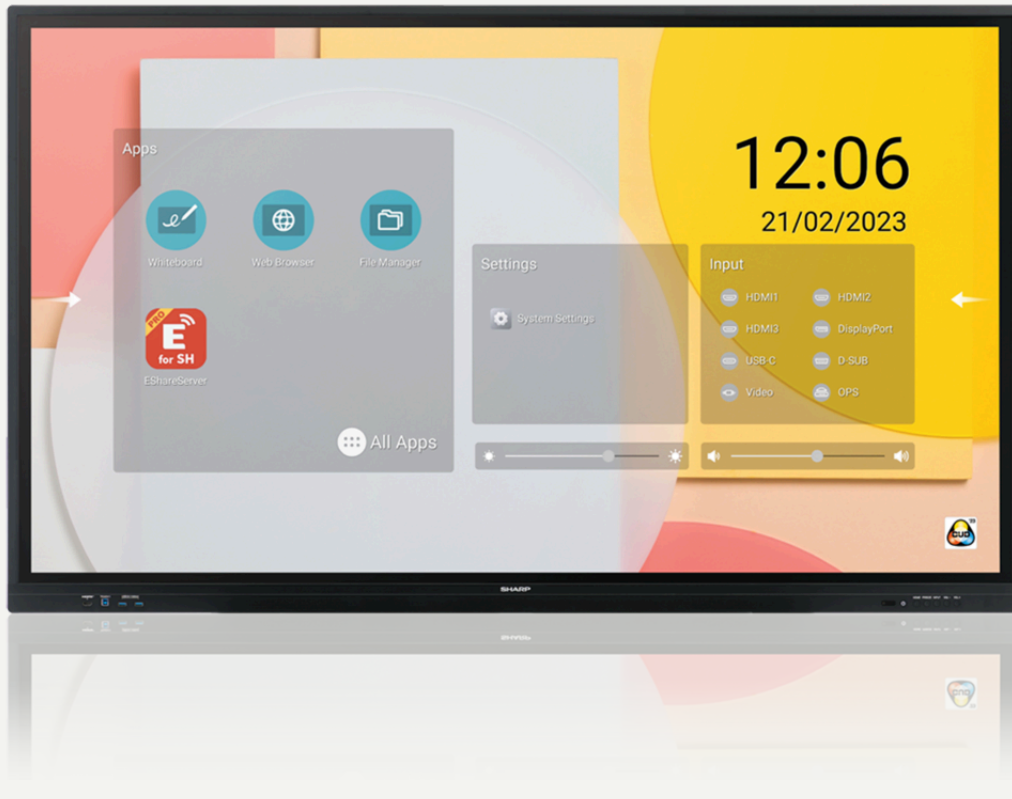

Big Pad Interaktive displays

# Sharp PN-LC652

Få en klar oplevelse – med interaktiv funktionalitet forudinstalleret; ingen eksterne enheder er nødvendige for en alt-i-en-løsning.

- Nyd en naturlig skriveoplevelse – med præcis og responsiv berøringsinteraktion gennem bundet skærmteknologi.
- Få en klar oplevelse – med interaktiv funktionalitet forudinstalleret; ingen eksterne enheder er nødvendige for en alt-i-en-løsning.
- EShare – øger deltagelsen ved trådløst at dele indhold fra din enhed til skærmen og fra skærmen til flere enheder samtidigt.
- USB-C-forbindelse – et enkelt kabel overfører data, video/lyd-output og strømforsyning for den enkleste og problemfri forbindelse
- HDMI-OUT – tillader tilslutning af en ekstra outputenhed såsom en projektor for at præsentere indhold på et større lærred for at nå ud til et større publikum.

Panel Technology	IPS with Direct LED backlights
Native Resolution (Pixels)	3840 x 2160
Aspect Ratio	16:9
Screen Filter	AG
Backlight Technology	LED
Brightness (cd/m2)	450
Contrast Ratio	1200:1
Response Time (grey to grey) ms	8
Pixel Pitch (mm H/V)	0,372
Viewing Angle [°]	178
Colour Depth [bn]	1073 (8bit + FRC)
Active Screen Area (H/V) mm	1428.48 x 803.52