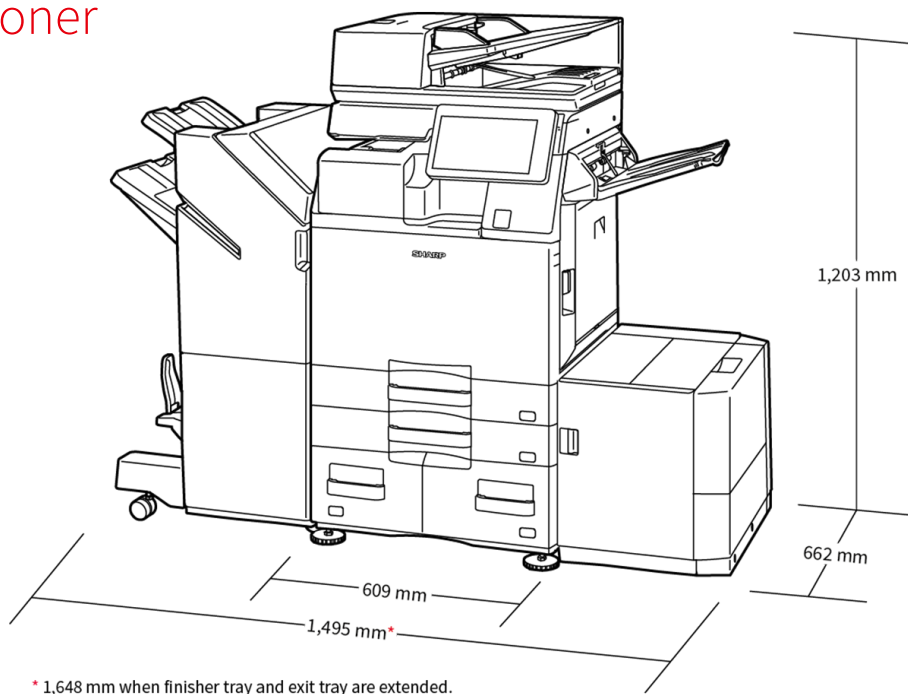

*1 Requires BP-VD10. *2 Requires BP-DD10.

www.sharp.dk

SHARP

Konfiguration

Konfigurationer kan variere pr. Salgsregion. Kontakt din lokale Sharp-repræsentant for yderligere information.

Dimensioner

Målene vises med ekstraudstyr. Indstillingerne kan variere pr. Region.

Options

Base Unit

01. BP-DE12 Stand with 550-sheet paper drawer

550 sheets*, SRA3 - A5R (60 - 300 g/m2)

02. BP-DE13 Stand with 2 x 550-sheet paper drawer

550 sheets* each for lower and upper trays, SRA3 - A5R (60 - 300 g/m2)

03. BP-DE14 Stand with 3 x 550-sheet paper drawer

550 sheets* each for lower and upper trays, SRA3 - A5R (60 - 300 g/m2)

04. BP-DE15 Stand with 550 + 2100-sheet paper drawer

Upper tray: 550 sheets*, SRA3 - A5R (60 - 300 g/m2)