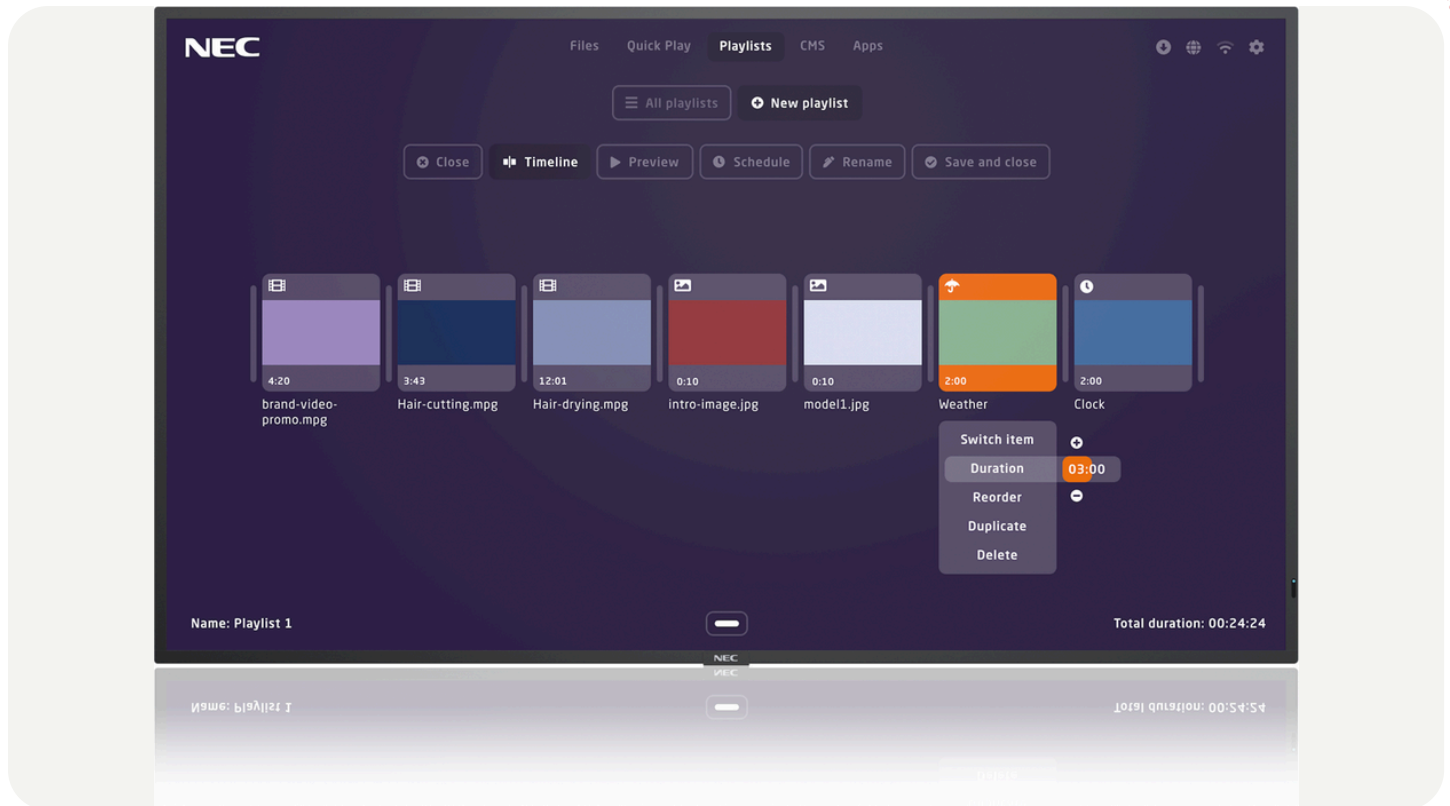

Digital Signage

NEC MULTISYNC M431-MPI4

Let implementering af digital skiltning og tidstro information.

- Moderne og slankt design – robust, men elegant, mulighed for diskret integration i hvilken som helst anvendelse og alle miljøer.
- Intuitiv Plug & Play-løsning – selvom brugerne ikke har kendskab til anvendelsen af digital skiltning, kan de bidrage til at skabe imponerende skiltning for at opnå immersive, tidstro, visuelle oplevelser.
- Installér tredjeparters software – udvid NEC-medieafspillerfunktionen ved hjælp af ekstra apps, eller skift til dine foretrukne indholdsstyringssystemer (CMS, Content Management Systems) direkte fra N
- Få styr på det hele – der skal blot én grænseflade til for at styre NEC-medieafspilleren såvel som displayet direkte, via en webbaseret grænseflade eller NEC-displayets fjernstyring.
- Uhindret læsbarhed – ingen genspejling fra vinduer eller andre lyskilder betyder, at skiltens indhold eller præsentationen i mødelokalet hele tiden er synlige.

Specifikationer

Accessories

[AVSpecificationAccessories]	Remote Control Transmitter, Installation Set-Up Manual, Power Cord, HDMI Cable, Mounting Bracket, Tabletop Stand, Trolley Stand
Shipping Content	2 x AAA batteries, Display, HDMI Cable, Power Cable, Remote Control, Setup Manual, Pre-installed MPI4 MediaPlayer Kit
Panel Technology	IPS with Edge LED backlights
Native Resolution (Pixels)	3840 x 2160
Aspect Ratio	16:9
Brightness (cd/m2)	500
Contrast Ratio	8000:1
Response Time (grey to grey avg) ms	8
Viewing Angle [°]	178
Colour Depth [bn]	1076 (10bit)
Shipping Carton Dimensions (W/H/D) mm	1120
Shipping Carton Dimensions (W/H/D) mm	700
Shipping Carton Dimensions (W/H/D) mm	203
Product Weight Without Stand (Kg)	18
Shipping Weight (Kg)	23
DisplayPort	1
HDMI	2
Audio 3.5mm Jack	1
RS232C IN	1
LAN Port	1
USB	1
Bezel Size (L/R) mm	11
Bezel Size (U) mm	16
Haze Level [%]	28