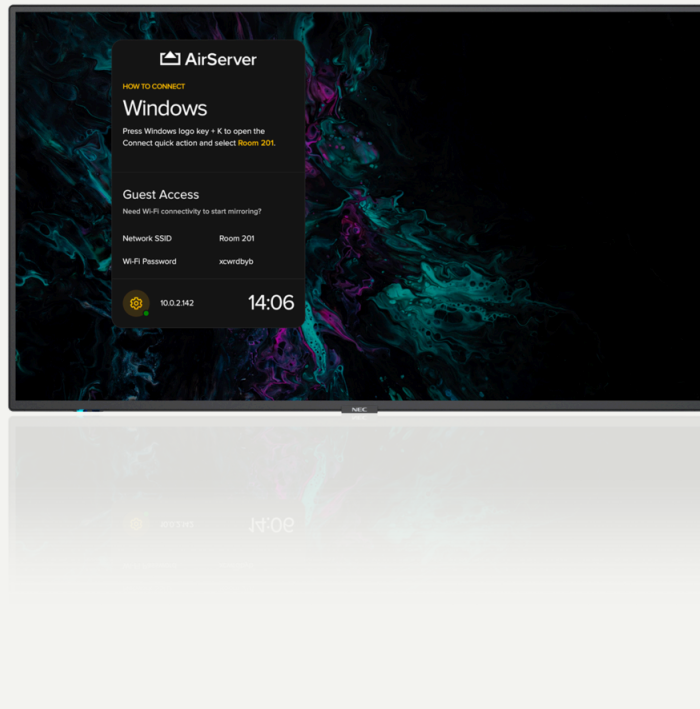

Digital Signage

SHARP/ NEC MULTISYNC M861 AIRSERVER

MultiSync AirServer-modellerne er perfekte til mødelokaler og mødelokaler og giver en slank kombination af intuitiv skærmdeling med professionel skærmt teknologi, hvilket understøtter ubesværet samarbejde.

- Uhindret læsbarhed – ingen refleksioner fra vinduer eller andre lyskilder betyder ingen forstyrrelse af synligheden af skilteindhold eller mødelokalepræsentation.
- Forbedret billedydelse – avancerede indstillinger af visuelle parametre giver fuld kontrol over lysstyrke, farve, gamma og ensartethed via SpectraView Engine for præcise, naturlige billeder.
- Sikker fjernstyring – fjernstyr dine enheder på en sikker måde ved hjælp af NEC NaviSet Administrator 2; administrere vedligeholdelseskrav proaktivt, hvilket sparer tid og ressourcer.
- Missionskritisk 24/7 klar drift – valget af komponenter i industriel kvalitet og omhyggeligt design fokuseret på krævende brugsscenarier ledsager en imponerende og kontinuerlig seeroplevelse.
- Future Ready Connectivity – med flere industristandard digitale og analoge signalindgange til fleksibel integration i AV-infrastrukturer.