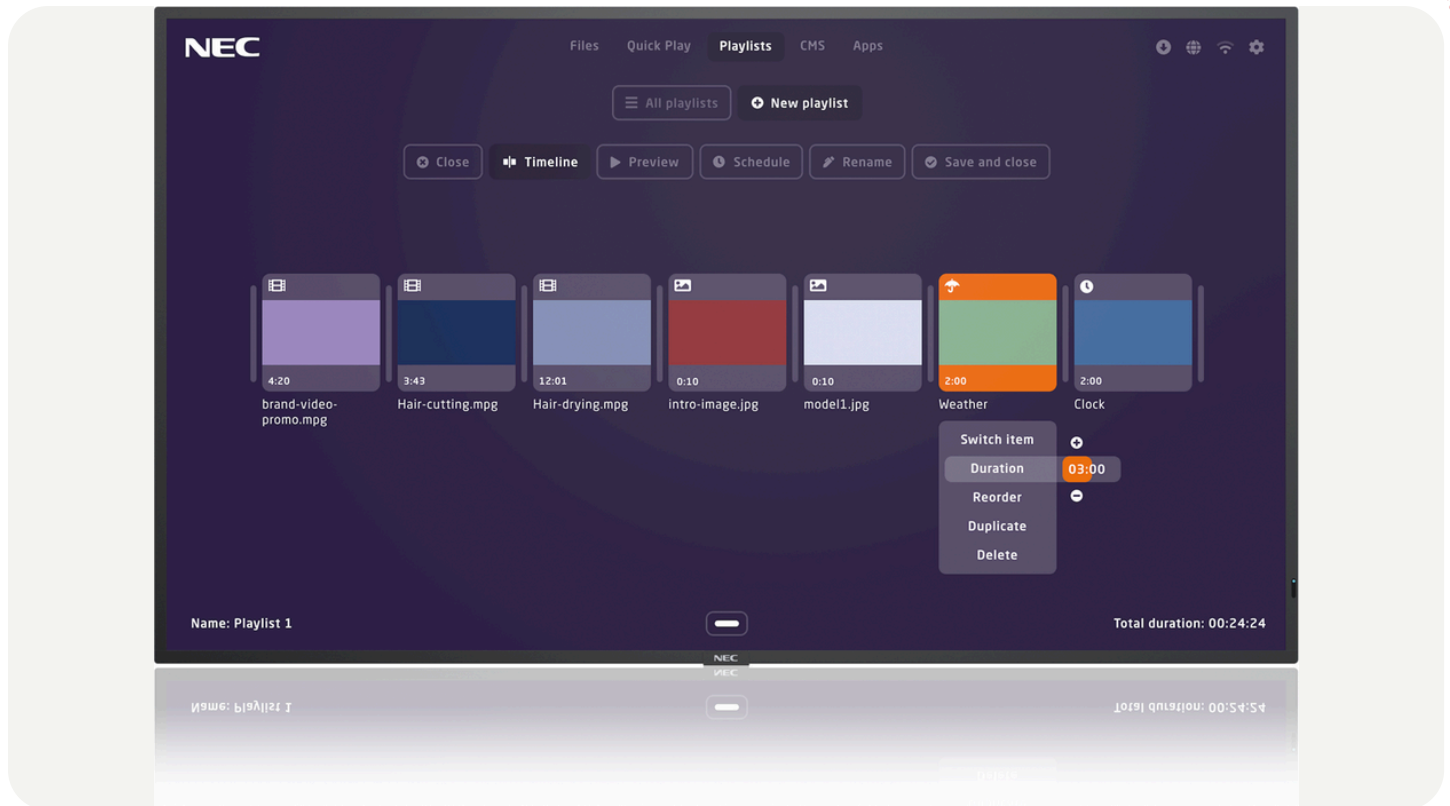

NEC MULTISYNC ME651-MPI4

Let implementering af digital skiltning og tidstro information.

- Moderne og slankt design – robust, men elegant, mulighed for diskret integration i hvilken som helst anvendelse og alle miljøer.
- Intuitiv Plug & Play-løsning – selvom brugerne ikke har kendskab til anvendelsen af digital skiltning, kan de bidrage til at skabe imponerende skiltning for at opnå immersive, tidstro, visuelle oplevelser.
- Installér tredjeparters software – udvid NEC-medieafspillerfunktionen ved hjælp af ekstra apps, eller skift til dine foretrukne indholdsstyringssystemer (CMS, Content Management Systems) direkte fra N
- Få styr på det hele – der skal blot én grænseflade til for at styre NEC-medieafspilleren såvel som displayet direkte, via en webbaseret grænseflade eller NEC-displayets fjernstyring.
- Uhindret læsbarhed – ingen genspejling fra vinduer eller andre lyskilder betyder, at skiltens indhold eller præsentationen i mødelokalet hele tiden er synlige.

Panel Technology	IPS with Direct LED backlights
Native Resolution (Pixels)	3840 x 2160
Aspect Ratio	16:9
Brightness (cd/m2)	40
Contrast Ratio	8000:1
Response Time (grey to grey avg) ms	8
Viewing Angle [°]	178
Colour Depth [bn]	1073 (8bit + FRC)

Diagonal Size (inches / cm)	65
Diagonal Size (inches / cm)	164

Bezel Size (L/R) mm	15
Bezel Size (U) mm	15

Haze Level [%]	1
----------------	---

Special Characteristics	Frame Comp, Powered USB Port (10 W), Removable Logo, Powered USB Port (15 W)
Limited Manufacturer's Warranty (yrs.)	3
Local Dimming	True
Built in Speakers (W)	10 + 10
Computer Input - Plug and Play	True
Power Management	True
Equipment Space (Mounting)	True
Cabinet Colour	Black
Temperature Sensor	True
IP Rating	True
Scheduler / Timer	True
Remote Management	True