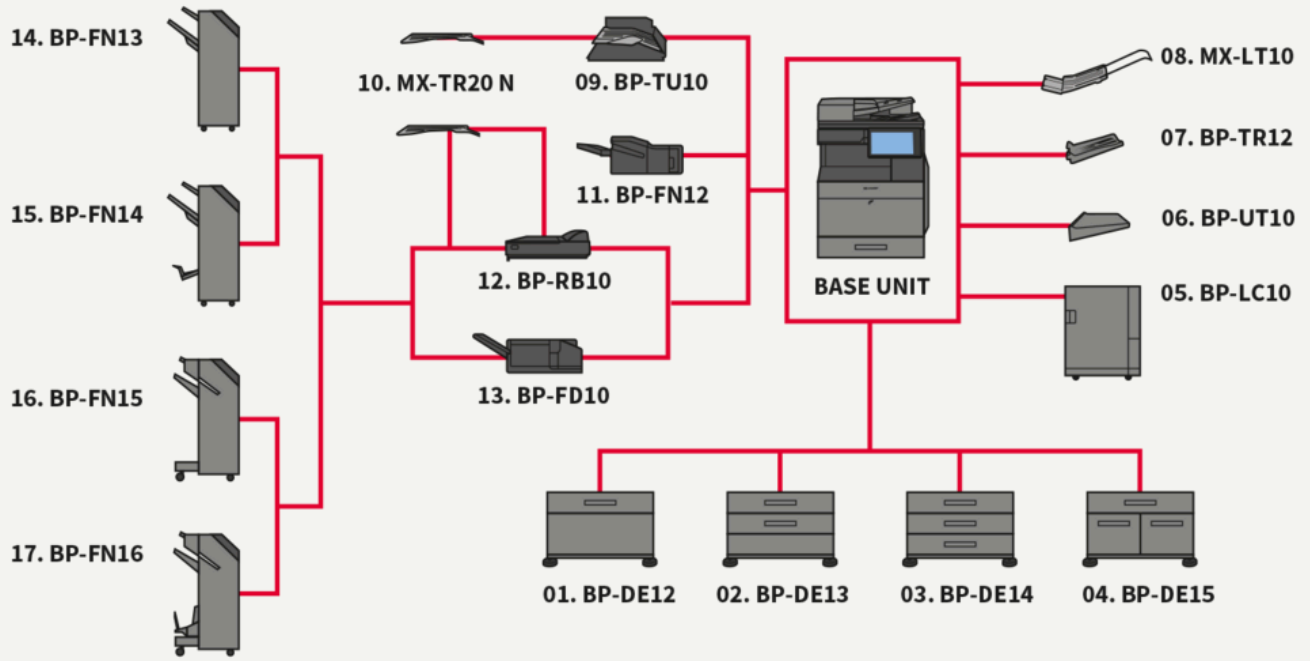

Konfiguration