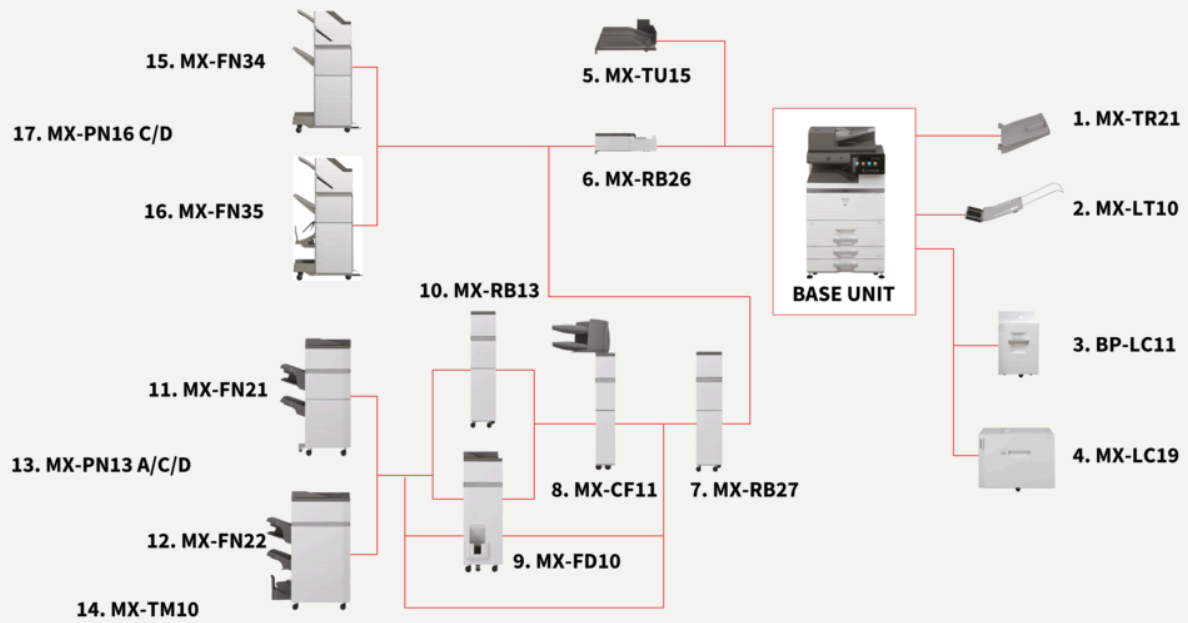

Konfiguration

Dimensioner

Specifikationer

Generelt

Hastighed - s/h sider pr. minut (A4)	75
Teknologi	37
Papir størrelse: Min.	A6R
Papir størrelse: Max.	A3W
Papir vægt: Min. (g/m²)	55
Papir vægt: Max. (g/m²)	300
Papirkapacitet :Standard (ark)	3200
Papirkapacitet :Max (ark)	6700
Opvarmningstid (sek.)	25
Hukommelse general: Max.(GB)	5
[MFPSpecificationStorageStd]	SSD
[MFPSpecificationStorageOpt]	SSD
[MFPSpecificationSsdCapStdGb]	256
[MFPSpecificationSsdCapOptGb]	512
Duplex	Std.
Strømkraft: frekvens min (Hz)	50
Strømkraft: frekvens min (Hz)	60
Strømforbrug (kW)	2,07
Base Unit bredde (mm)	663
Base Unit dybde (mm)	763
Base Unit højde (mm)	1240
Vægt (kg)	163
Strømkraft: spænding (V)	220
Strømkraft: spænding (V)	240

Kopi

Original papir størrelse Max.	A3
1. s/h kopi (sek.)	3,5
E-sift	Opt.
Kontinuerlig kopiering (max. kopier)	9999
Scanneropløsning ved s/h (dpi)	600 x 600
Printeropløsning	1200 x 1200, 600 x 600, 9600 (equivalent) x 600
Gradueringer - s/h	256
Zoom rækkevidde: Min (%)	25
Zoom rækkevidde: Max (%)	400
Faste zoom-satser	10
Netværksscanner	Push scan, Pull scan

Trådløst LAN

Trådløst LAN	Std.
Gældende regelsæt	IEEE802.11a/ac/b/g/n
Adgangstilstand	Infrastructure mode, Software AP mode
Sikkerhed	WEP, WPA/WPA2-mixed PSK, WPA/WPA2-mixed EAP, WPA2 PSK, WPA2 EAP, WPA2 EAP/WPA3-mixed, PSK/SAE, WPA3 SAE, WPA2/WPA3-mixed, EAP, WPA3 EAP

Filer

Dokument filer	Std.
Lagret jobs	Copy, Print, Scan, Fax transmission
Lagringsmappe	Quick file, Main, Custom (Max 1000)
Konfidentiel lagring	True

Toner Indhold

Sort (sider med 6% dækflade)	83000

Print

Netværksprinter	Std.
Opløsning (dpi)	1200 x 1200, 600 x 600, 9600 (equivalent) x 600
Forbedret opløsning (dpi)	1200 x 1200
Interface: Std.	USB 2.0, USB 3.0, 10Base-T, 100Base-TX, 1000Base-T
Understøttede operativsystemer (standard)	Windows 8.1, Windows 10, Windows 11, Windows Server 2012, Windows Server 2012R2, Windows Server 2016, Windows Server 2019, Windows Server 2022, Mac OS X 10.10, Mac OS X 10.11, Mac OS X 10.12, Mac OS X 10.13, Mac OS X 10.14, Mac OS X 10.15, Mac OS X 11, Mac OS X 12
Netværksprotokoller	TCP/IP
Printerprotokoller	LPR, Raw TCP (port 9100), POP3 (e-mail printing), HTTP, FPT for downloading print files, IPP, SMB, WSD
Tilgængelig fonte	80 PCL, 139 PostScript 3

Fax

Fax	Opt.
Kompressionsmetode	MH, MR, MMR, JBIG
Kommunikationsprotokol	Super G3, G3
Overførselshastighed (sek.)	2
Modem hastighed: Min. (bps)	2400
Modem hastighed: Max. (bps)	33600
Overførselsopløsning: Std (dpi)	203.2 x 97.8 dpi
Overførselsopløsning: Ultra Fine (dpi)	406.4 x 391 dpi
Dokument størrelse (min.)	A5
Dokument størrelse (max.)	A3
Hukommelse: Max (GB)	4
Gråtone niveauer	256
Registrering af indkommende / udgående fax	1000
Gruppesending	500

Scan

Scanningsmetode	Std.
Scanneropløsning - "push" scan (dpi)	100, 150, 200, 300, 400, 600
Scanneropløsning - "pull" scan (dpi)	75, 100, 150, 200, 300, 400, 600, 50-9600
Fil formater (standard)	TIFF, PDF, PDF/A-1a, PDF/A-1b, Encrypted PDF, Compact PDF, JPEG, XPS, Searchable PDF, Microsoft Office (pptx, xlsx, docx), Text (TXT), Rich Text (RFT)
Scandestinationer	Desktop, FTP, Email, Netværksmappe, USB hukommelse

Efterbehandler

Kapacitet. Max. (sider)	4250
Hæfte kapacitet Max. (sider)	100
Falsning (foldes-funktion)	Opt.
Off-set forskydning	Std.
Hulle funktion	Opt.