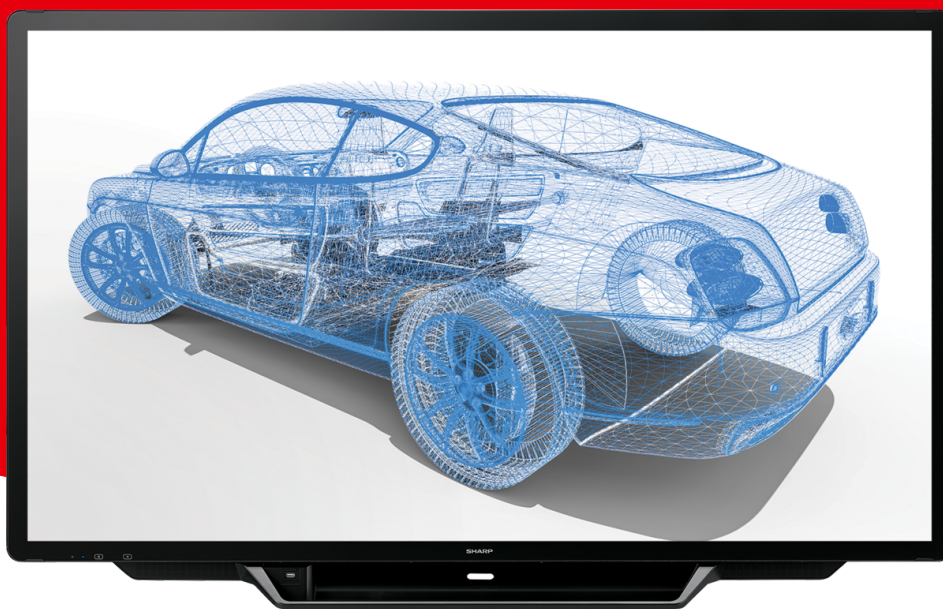

4K BIG PAD interaktive skærløsninger

PN-80TH5

Bring samarbejde og præsentation til live

- 4K BIG PAD til det krævende virksomhedskontor, uddannelse og driftskritiske applikationer
- 80" (204,4 cm) størrelse med 3840 x 2160 pixels
- Brugeroplevelsen "pen-på-papir" med meget responsiv P-CAP-30-punkt-touch
- Rigtig 4K læse- og skrive-brugeroplevelse med integreret håndfladeafvisning
- Fremragende og iøjnefaldende billedindhold med direkte optisk bonding
- Intuitiv skrivning, tegning og kommentering med SHARP PEN-software
- Nyeste trådløse BYOD-samarbejde via mini-OPS-slot eller SHARP Display Connect
- Effektiv dataorganisering og samarbejde med applikationen SHARP Touch Viewing