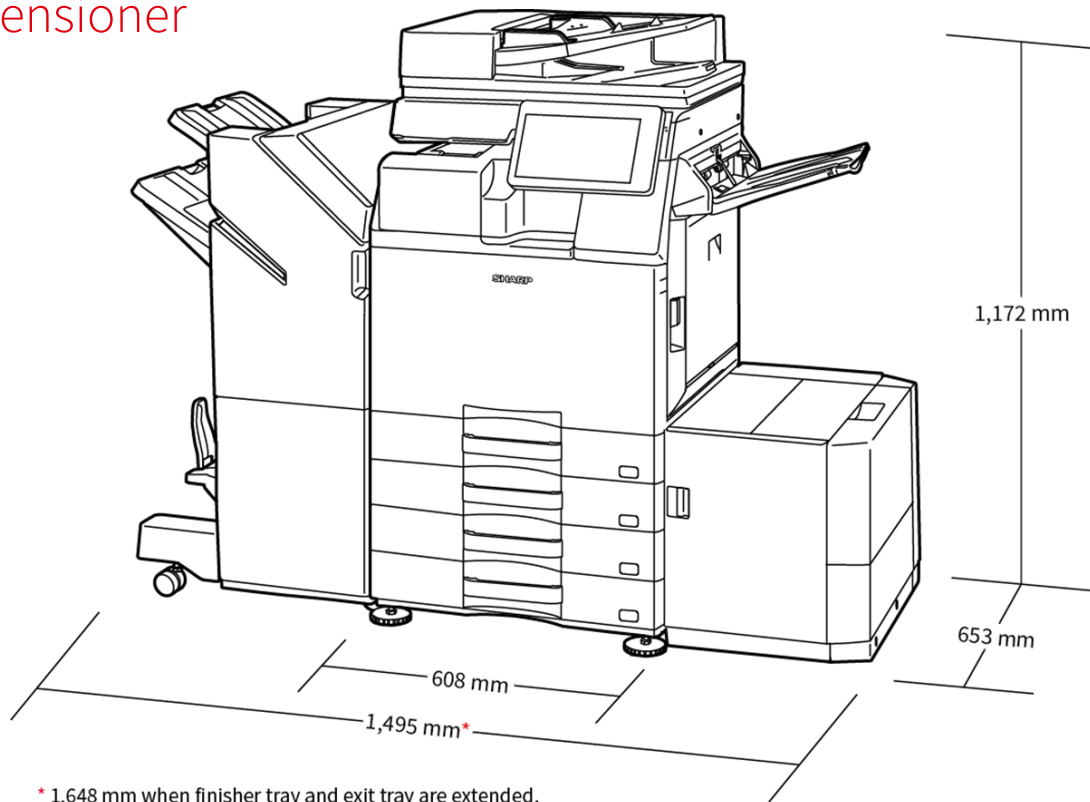

# BP-50M36

MFP er en sikker printløsning til fremtidens arbejdsplads.

- 36 sider pr. min. SH MFP med problemfri integration og forbindelse til skybaserede forretningsprocesapplikationer
- Indbygget Microsoft® Teams-connector (option) styrker samarbejdet ved at muliggøre direkte og sikker adgang til udskrivning til eller scanning fra dine Microsoft® Teams-kanaler
- Hold dine data, din enhed og dit netværk sikkert med Bitdefender antimalwarebeskyttelsessoftware (ekstraudstyr)
- Udskriv sikkert fra eller scan til offentlige cloudlagertjenester hurtigt og nemt med enkeltlogon
- Omfattende efterbehandlingsmuligheder, herunder en foldeenhed, giver endnu mere fleksibilitet til dit udskriftsoutput
- Hold dig opdateret og kompatibel med eksterne firmware- og programopdateringer via Sharp Application Portal
- Funktionsrig hardware- og løsningsplatform, der understøtter det hybride arbejdsmiljø
- Brancheførende system- og databeskyttelsesfunktioner, herunder BIOS-baseret sikkerhed og standard Trusted Platform Module, sikrer, at fortrolige data holdes sikre
- Interager med MFP'en direkte fra din mobile enhed via WiFi, AirPrint (option), Bluetooth, NFC og QR-kode
- 10.1-tommer farve LCD-kontrolpanel tilbyder en smartphone-stil brugergrænseflade, der gør alt let at få adgang til og bruge
- Overlegen miljøpræstation giver lavere standbystrømforbrug og lav TEC-værdi
- 100-arks reverserende single pass feeder scanner en eller tosidede originaler med hastigheder på op til 80ipm for at fuldføre store opgaver med lethed og effektivitet

# Dimensioner

Målene vises med ekstraudstyr. Indstillingerne kan variere pr. Region.