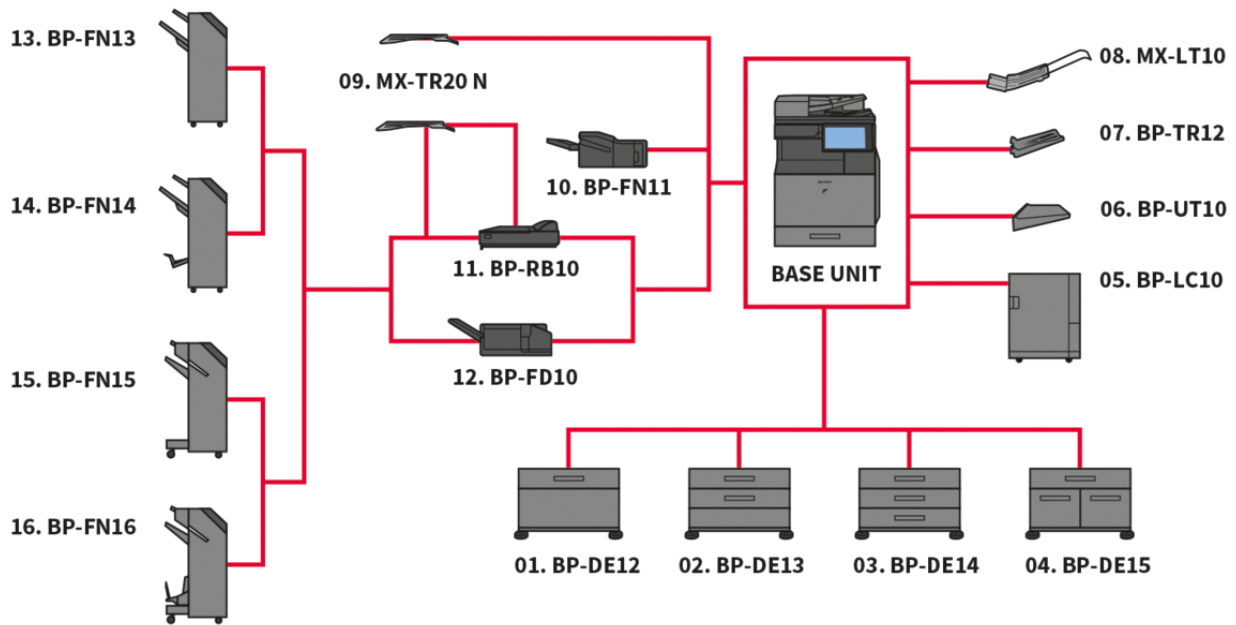

Konfiguration

Konfigurationer kan variere pr. Salgsregion. Kontakt din lokale Sharp-repræsentant for yderligere information.