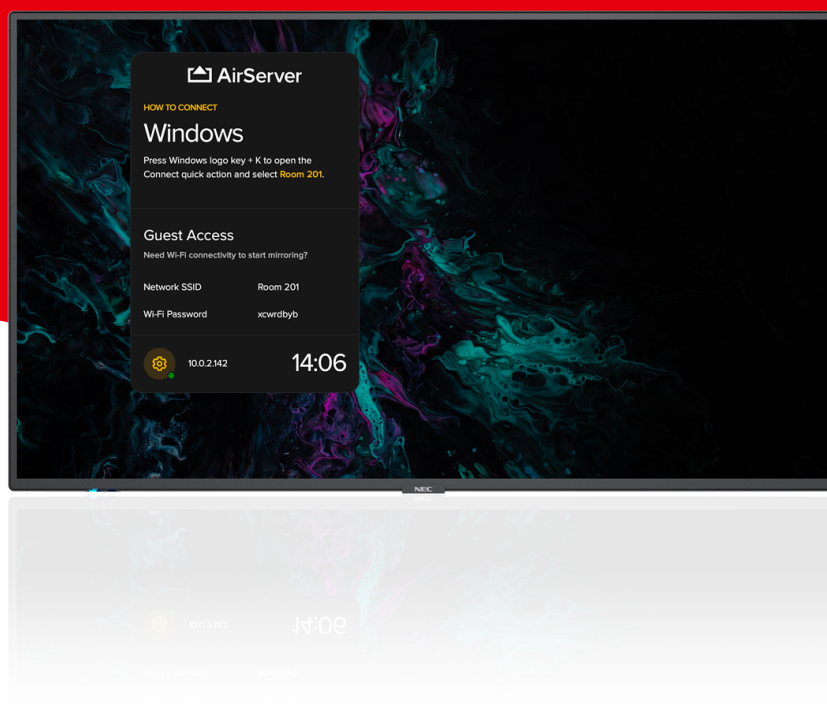

Digital Signage Display

Sharp/ NEC MultiSync M751 AirServer

- Uhindret læsbarhed – ingen refleksioner fra vinduer eller andre lyskilder betyder ingen forstyrrelse af synligheden af skilteindhold eller mødelokalepræsentation.
- Sikker fjernstyring – fjernstyr dine enheder på en sikker måde ved hjælp af NEC NaviSet Administrator 2; administrere vedligeholdelseskraav proaktivt, hvilket sparer tid og ressourcer.
- Future Ready Connectivity – med flere industristandard digitale og analoge signalindgange til fleksibel integration i AV-infrastrukturer.
- Forbedret billedydelse – avancerede indstillinger af visuelle parametre giver fuld kontrol over lysstyrke, farve, gamma og ensartethed via SpectraView Engine for præcise, naturlige billeder.
- Missionskritisk 24/7 klar drift – valget af komponenter i industriel kvalitet og omhyggeligt design fokuseret på krævende brugsscenarier ledsager en imponerende og kontinuerlig seeroplevelse.

Specifikationer

DISPLAY MODULE DATA

Panel Technology	IPS with Direct LED backlights
Native Resolution (Pixels)	3840 x 2160
Diagonal Size (inches / cm)	75 / 189.3
Aspect Ratio	16:9
Backlight Technology	Direct LED
Brightness (cd/m2)	500
Contrast Ratio	≥ 8000:1
Response Time (grey to grey avg) ms	8
Viewing Angle (H/V)0 CR >10	178 horizontal / 178 vertical (typ. at contrast ratio 10:1)
Colour Depth [bn]	1.073 (10bit)
Haze Level [%]	Pro (25)