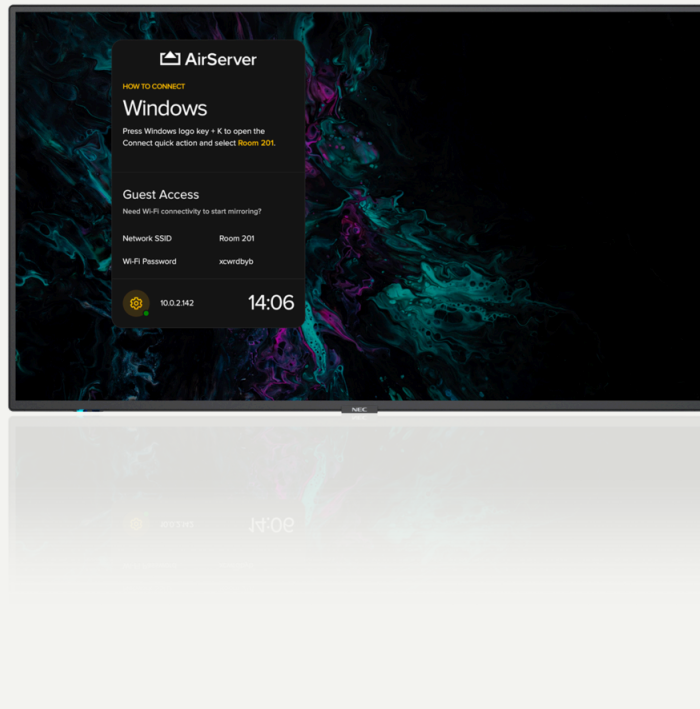

Digital Signage

SHARP/ NEC MULTISYNC M431 AIRSERVER

MultiSync AirServer-modellerne er perfekte til mødelokaler og mødelokaler og giver en slank kombination af intuitiv skærmdeling med professionel skærmt teknologi, hvilket understøtter ubesværet samarbejde.

- Moderne og slankt design – robust, men elegant, hvilket giver mulighed for diskret integration i enhver applikation og miljø.
- Sikker fjernstyring – fjernstyr dine enheder på en sikker måde ved hjælp af NEC NaviSet Administrator 2; administrere vedligeholdelseskrav proaktivt, hvilket sparer tid og ressourcer.
- Uhindret læsbarhed – ingen refleksioner fra vinduer eller andre lyskilder betyder ingen forstyrrelse af synligheden af skilteindhold eller mødelokalepræsentation.
- Missionskritisk 24/7 klar drift – valget af komponenter i industriel kvalitet og omhyggeligt design fokuseret på krævende brugsscenarier ledsager en imponerende og kontinuerlig seeroplevelse.
- Future Ready Connectivity – med flere industristandard digitale og analoge signalindgange til fleksibel integration i AV-infrastrukturer.